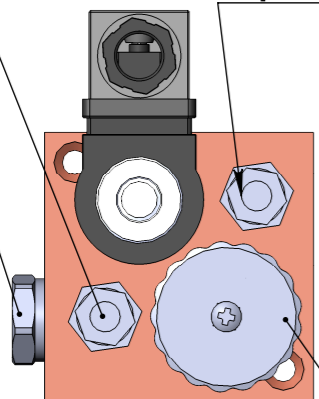

PASKAL

Приклад

Клапан зворотній  
Ручне дублювання

Дросель

Клапан запобіжний

				<b>VC/DC-02</b>		
				<b>Блок</b>		
Изм. Лист	№ докум.	Подп.	Дата	Лит.	Масса	Масштаб
Разраб.					1.48	1:2
Пров.				Лист 1	Листов 1	
Т. контр.				<b>PASKAL®</b>		
Н. контр.						
Утв.						