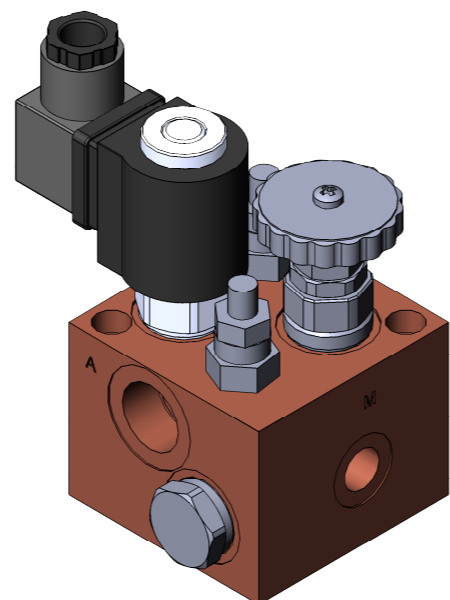

PASKAL

Приклад

Клапан зворотній  
Ручне дублювання

Дросель

Клапан запобіжний

				<b>VC/DC-02</b>		
				<b>Блок</b>		
Изм. Лист	№ докум.	Подп.	Дата	Лит.	Масса	Масштаб
Разраб.					1.48	1:2
Пров.				Лист 1	Листов 1	
Т. контр.				<b>PASKAL®</b>		
Н. контр.						
Утв.						