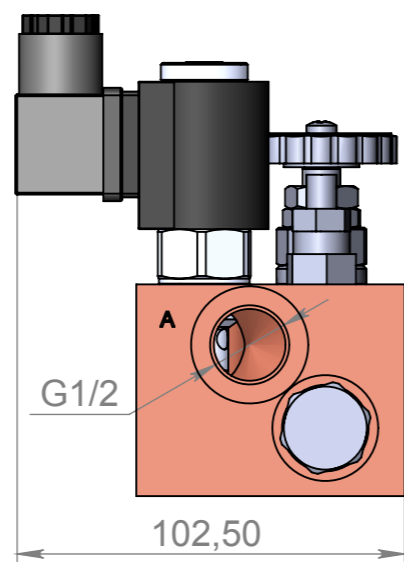

PASKAL

Приклад

Клапан зворотній  
Ручне дублювання

Дросель

Клапан запобіжний

				<b>VC/DC-02</b>		
				<b>Блок</b>		
Изм. Лист	№ докум.	Подп.	Дата	Лит.	Масса	Масштаб
Разраб.					1.48	1:2
Пров.				Лист 1	Листов 1	
Т. контр.				<b>PASKAL®</b>		
Н. контр.						
Утв.						