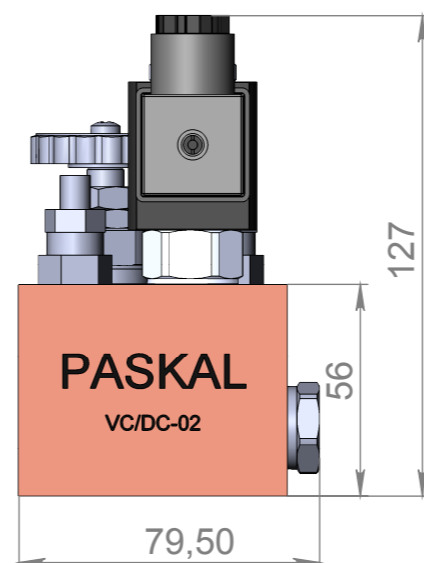

PASKAL

Приклад

Клапан зворотній  
Ручне дублювання

Дросель

Клапан запобіжний

				<b>VC/DC-02</b>		
				<b>Блок</b>		
Изм. Лист	№ докум.	Подп.	Дата	Лит.	Масса	Масштаб
Разраб.					1.48	1:2
Пров.				Лист 1	Листов 1	
Т. контр.				<b>PASKAL®</b>		
Н. контр.						
Утв.						