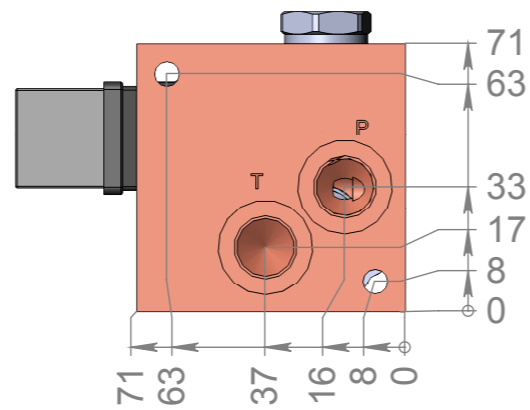

PASKAL

Приклад

Клапан зворотній  
Ручне дублювання

Дросель

Клапан запобіжний

				<b>VC/DC-02</b>		
				<b>Блок</b>		
Изм. Лист	№ докум.	Подп.	Дата	Лит.	Масса	Масштаб
Разраб.					1.48	1:2
Пров.				Лист 1	Листов 1	
Т. контр.				<b>PASKAL®</b>		
Н. контр.						
Утв.						