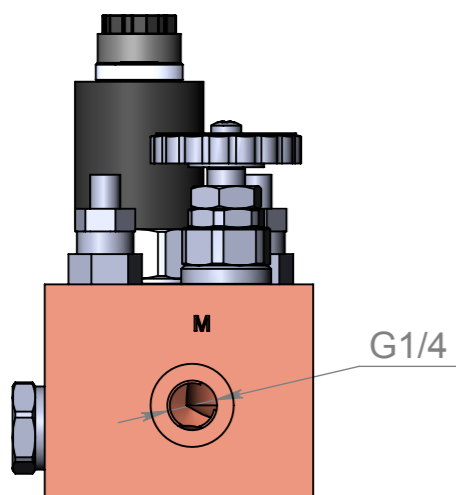

PASKAL

Приклад

Клапан зворотній  
Ручне дублювання

Дросель

Клапан запобіжний

				<b>VC/DC-02</b>		
				<b>Блок</b>		
Изм. Лист	№ докум.	Подп.	Дата	Лит.	Масса	Масштаб
Разраб.					1.48	1:2
Пров.				Лист 1	Листов 1	
Т. контр.				<b>PASKAL®</b>		
Н. контр.						
Утв.						