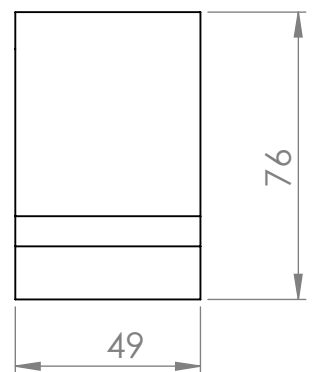

Матеріал - алюміній  
Вага - 0,53 кг

Инв. № подл.	Подп. и дата	Взам. инв. №	Инв. № дубл.	Подп. и дата
Изм.	Лист	№ докум.	Подп.	Дата

## Блок Т7-13А

Копировал

Формат А4

Лист

1