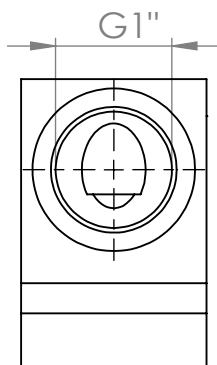

Матеріал - алюміній  
Вага - 0,53 кг

Инв. № подл.	Подп. и дата	Взам. инв. №	Инв. № дубл.	Подп. и дата
Изм.	Лист	№ докум.	Подп.	Дата

## Блок Т7-13А

Копировал

Формат А4

Лист

1