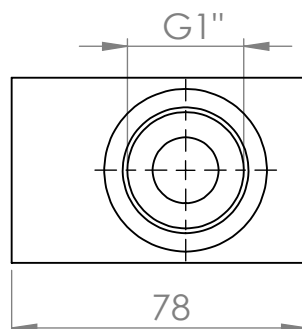

Матеріал - алюміній  
Вага - 0,53 кг

Инв. № подл.	Подп. и дата	Взам. инв. №	Инв. № дубл.	Подп. и дата
Изм.	Лист	№ докум.	Подп.	Дата

## Блок Т7-13А

Копировал

Формат А4

Лист

1