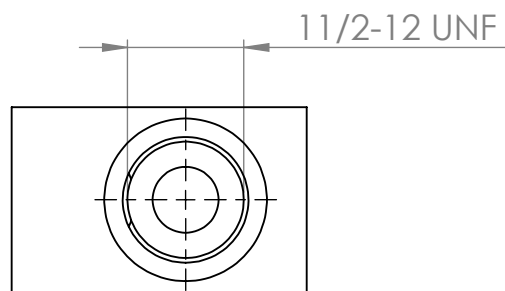

Матеріал - алюміній  
Вага - 0,53 кг

Инв. № подл.	Подп. и дата	Взам. инв. №	Инв. № дубл.	Подп. и дата
Изм.	Лист	№ докум.	Подп.	Дата

## Блок Т7-13А

Копировал

Формат А4

Лист

1