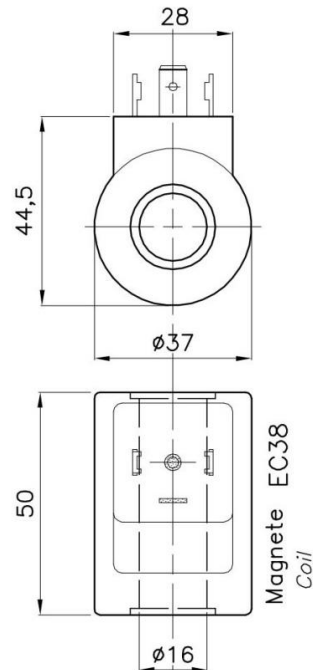

Габарити корпусу С30

Код	характеристики
C30.D.012DC	DC12В, 18Вт
C30.D.024DC	DC24В, 18Вт
C30.D.11050	AC110В, 18Вт
C30.D.22050	AC220В, 18Вт

Габарити котушки С38

Код	характеристики
C38.D.012DC	DC12В, 24Вт
C38.D.024DC	DC24В, 24Вт
C38.D.11050	AC110В, 24Вт
C38.D.22050	AC220В, 24Вт