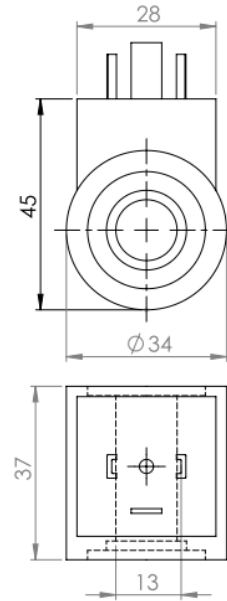

Габарити корпусу С30

Код	характеристики
C30.D.012DC	DC12В, 18Вт
C30.D.024DC	DC24В, 18Вт
C30.D.11050	AC110В, 18Вт
C30.D.22050	AC220В, 18Вт

Габарити котушки С38

Код	характеристики
C38.D.012DC	DC12В, 24Вт
C38.D.024DC	DC24В, 24Вт
C38.D.11050	AC110В, 24Вт
C38.D.22050	AC220В, 24Вт