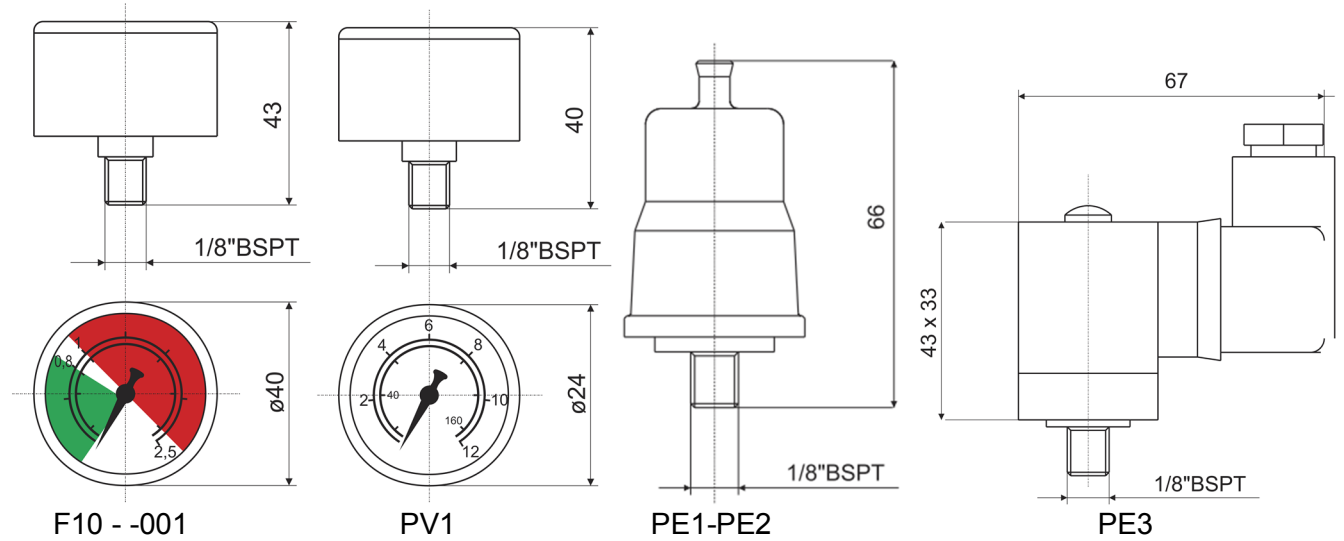

### Габаритные размеры

Стрелочные  
индикаторы давления

Переключатель потока электронный:  
с контактами N.O. и N.C; со сменными контактами.