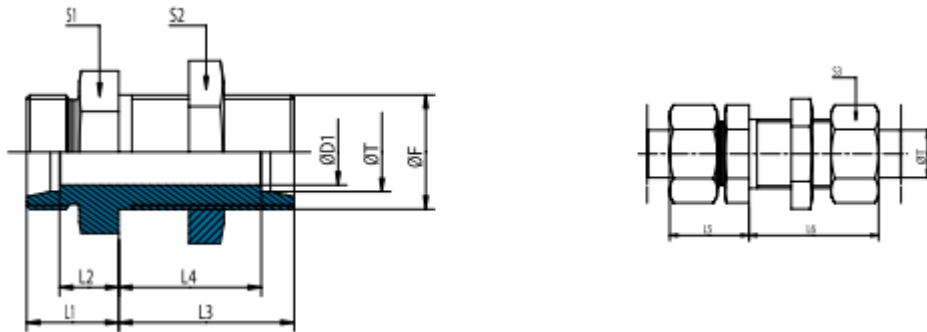

ФІТИНГ НМ

Серія	Тиск, бар	ØT	Код	ØF	S1	S2	S3	ØD1	L1	L2	L3	L4	L5	L6
L	500	6	HM6L	M12x1,5	17	17	14	4	14	7	34	27	22	42
L	500	8	HM08L	M14x1,5	19	19	17	6	15	8	34	27	23	42
L	500	10	HM10L	M16x1,5	22	22	19	8	17	10	35	28	25	43
L	400	12	HM12L	M18x1,5	24	24	22	10	17	10	36	29	25	44
L	400	15	HM15L	M22x1,5	27	30	27	12	19	12	38	31	27	46
L	400	18	HM18L	M26x1,5	32	36	32	15	21	13,5	40	32,5	30	49
L	250	22	HM22L	M30x2	36	41	36	19	24	16,5	42	34,5	33	51
L	250	28	HM28L	M36x2	41	46	41	24	26	18,5	43	35,5	35	52
L	250	35	HM35L	M45x2	50	55	50	30	29	18,5	47	36,5	40	58
L	250	42	HM42L	M52x2	60	65	60	36	30	19	47	36	42	59
S	630	6	HM06S	M14x1,5	19	19	17	4	19	12	36	29	27	44
S	630	8	HM08S	M16x1,5	22	22	19	5	20	13	36	29	28	44
S	630	10	HM10S	M18x1,5	24	24	22	7	22	14,5	37	29,5	31	46
S	630	12	HM12S	M20x1,5	27	27	24	8	22	14,5	38	30,5	31	47
S	630	14	HM14S	M22x1,5	30	30	27	10	24	16	40	32	35	50
S	420	16	HM16S	M24x1,5	32	32	30	12	26	17,5	40	31,5	35	50
S	420	20	HM20S	M30x2	41	41	36	16	29	18,5	44	33,5	39	55
S	420	25	HM25S	M36x2	46	46	46	20	31	19	47	35	44	59
S	420	30	HM30S	M42x2	50	50	50	25	34	20,5	5	37,5	48	64
S	315	38	HM38S	M52x2	65	65	60	32	37	21	53	37	53	68