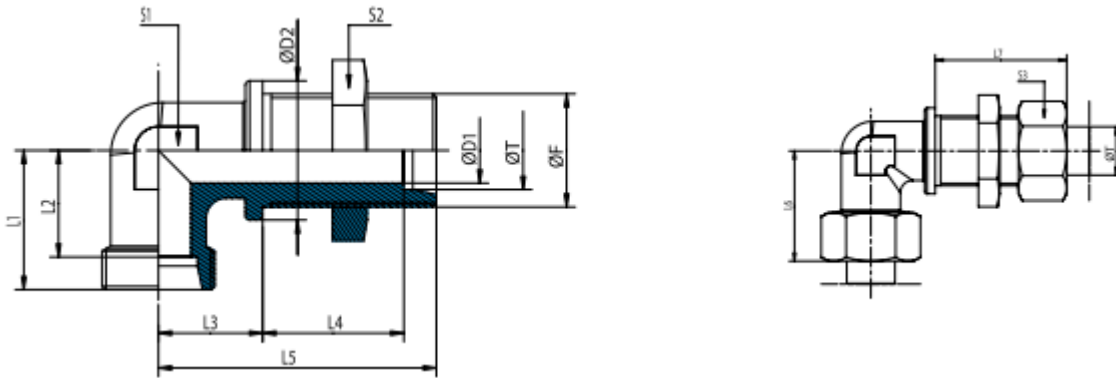

ФІТИНГ НЛМ

Серія	Тиск, бар	ØT	Код	ØF	S1	S2	S3	ØD1	L1	L2	L3	L4	L5	L6	L7
L	500	6	HLM6L	M12x1,5	12	17	14	4	19	12	14	27	48	27	42
L	500	8	HLM08L	M14x1,5	12	19	17	6	21	14	17	27	51	29	42
L	500	10	HLM10L	M16x1,5	14	22	19	8	22	15	18	28	52	30	43
L	400	12	HLM12L	M18x1,5	17	24	22	10	24	17	20	29	56	32	44
L	400	15	HLM15L	M22x1,5	19	30	27	12	28	21	23	31	61	36	46
L	400	18	HLM18L	M26x1,5	24	36	32	15	31	23,5	24	32,5	64	40	49
L	250	22	HLM22L	M30x2	27	41	36	19	35	27,5	30	34,5	72	44	51
L	250	28	HLM28L	M36x2	36	46	41	24	38	30,5	34	35,5	77	47	52
L	250	35	HLM35L	M45x2	41	55	50	30	45	34,5	39	36,5	86	56	58
L	250	42	HLM42L	M52x2	50	65	60	36	51	40	43	36	90	63	59
S	630	6	HLM06S	M14x1,5	12	19	17	4	23	16	17	29	53	31	44
S	630	8	HLM08S	M16x1,5	14	22	19	5	24	17	18	29	54	32	44
S	630	10	HLM10S	M18x1,5	17	24	22	7	25	17,5	20	29,5	57	34	46
S	630	12	HLM12S	M20x1,5	17	27	24	8	29	21,5	21	30,5	59	38	47
S	630	14	HLM14S	M22x1,5	19	30	27	10	30	22	23	32	63	40	50
S	420	16	HLM16S	M24x1,5	24	32	30	12	33	24,5	24	31,5	64	43	50
S	420	20	HLM20S	M30x2	27	41	36	16	37	26,5	30	33,5	74	48	55
S	420	25	HLM25S	M36x2	36	46	46	20	42	30	34	35	81	54	59
S	420	30	HLM30S	M42x2	41	50	50	25	49	35,5	39	37,5	90	62	64
S	315	38	HLM38S	M52x2	50	65	60	32	57	41	43	37	96	72	68