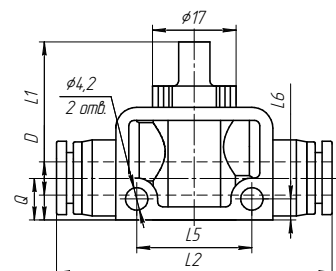

Модель	D, мм	d, мм	E, мм
PUT 0400	4	3,2	18,5
PUT 0600	6	3,2	19,3
PUT 0800	8	3,2	22,75
PUT 1000	10	4,2	27
PUT 1200	12	4,3	29,6
PUT 1400	14		
PUT 1600	16	5,1	33

Фитинг прямой PUC

Модель	D, мм	B, мм
PUC 04	4	33
PUC 06	6	35,2
PUC 08	8	39,1
PUC 10	10	45,2
PUC 12	12	49,2
PUC 14	14	
PUC 16	16	51

Фитинг угловой PY

Модель	D, мм	d, мм	B, мм	F, мм
PY 0600	6	3,2	37,1	9/16
PY 0800	8	3,2	40,4	18,2
PY 1000	10	4,2	47,1	18,2
PY 1200	12		53,2	19,5

Фитинг угловой PZ

Модель	D, мм	d, мм	E, мм
PZ 0600	6	3,2	19,3
PZ 1000	10	4,2	27
PZ 1200	12	4,3	29,6

Кран HVU

Модель	D	L1	L2	L5	L6	Q	Масса, г
HVU 06-06	6	41	48,6	16,5	3,5	11	16
HVU 08-08	8	18	41	26,2	16,5	11	17
HVU 10-10	10	46	61	21,5	4	14	29
HVU 12-12	12	46	63	21,5	4	14	32