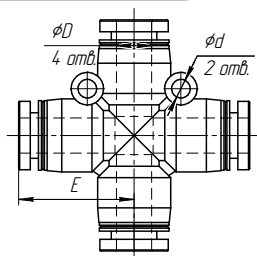

Фитинг угловой PUL

Модель	D, мм	E, мм
PUL 1000	10	26,3
PUL 1200	12	29,6
PUL 1400	14	
PUL 1600	16	33

Фитинг прямой PG

Модель	D1, мм	D2, мм
PG 0604	6	4
PG 0806	8	6
PG 1008	10	8
PG 1210	12	10

Фитинг Т-образный PUT

Модель	D, мм	d, мм	E, мм
PUT 0400	4	3,2	18,5
PUT 0600	6	3,2	19,3
PUT 0800	8	3,2	22,75
PUT 1000	10	4,2	27
PUT 1200	12	4,3	29,6
PUT 1400	14		
PUT 1600	16	5,1	33

Фитинг прямой PUC

Модель	D, мм	B, мм
PUC 04	4	33
PUC 06	6	35,2
PUC 08	8	39,1
PUC 10	10	45,2
PUC 12	12	49,2
PUC 14	14	
PUC 16	16	51

Фитинг угловой PY

Модель	D, мм	d, мм	B, мм	F, мм
PY 0600	6	3,2	37,1	9/16
PY 0800	8	3,2	40,4	18,2
PY 1000	10	4,2	47,1	18,2
PY 1200	12		53,2	19,5

Фитинг угловой PZ

Модель	D, мм	d, мм	E, мм
PZ 0600	6	3,2	19,3
PZ 1000	10	4,2	27
PZ 1200	12	4,3	29,6

Кран HVU

Модель	D	L1	L2	L5	L6	Q	Масса, г
HVU 06-06	6	41	48,6	16,5	3,5	11	16
HVU 08-08	8	18	41	26,2	16,5	11	17
HVU 10-10	10	46	61	21,5	4	14	29
HVU 12-12	12	46	63	21,5	4	14	32