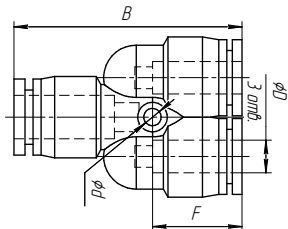

Фитинг угловой PUL

Модель	D, мм	E, мм
PUL 1000	10	26,3
PUL 1200	12	29,6
PUL 1400	14	
PUL 1600	16	33

Фитинг прямой PG

Модель	D1, мм	D2, мм
PG 0604	6	4
PG 0806	8	6
PG 1008	10	8
PG 1210	12	10

Фитинг Т-образный PUT

Модель	D, мм	d, мм	E, мм
PUT 0400	4	3,2	18,5
PUT 0600	6	3,2	19,3
PUT 0800	8	3,2	22,75
PUT 1000	10	4,2	27
PUT 1200	12	4,3	29,6
PUT 1400	14		
PUT 1600	16	5,1	33

Фитинг прямой PUC

Модель	D, мм	B, мм
PUC 04	4	33
PUC 06	6	35,2
PUC 08	8	39,1
PUC 10	10	45,2
PUC 12	12	49,2
PUC 14	14	
PUC 16	16	51

Фитинг угловой PY

Модель	D, мм	d, мм	B, мм	F, мм
PY 0600	6	3,2	37,1	9/16
PY 0800	8	3,2	40,4	18,2
PY 1000	10	4,2	47,1	18,2
PY 1200	12		53,2	19,5

Фитинг угловой PZ

Модель	D, мм	d, мм	E, мм
PZ 0600	6	3,2	19,3
PZ 1000	10	4,2	27
PZ 1200	12	4,3	29,6