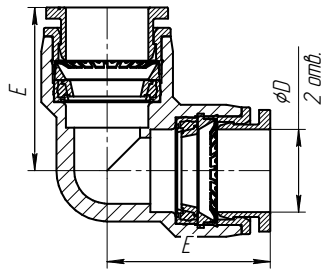

Фитинг угловой PUL

Модель	D, мм	E, мм
PUL 1000	10	26,3
PUL 1200	12	29,6
PUL 1400	14	
PUL 1600	16	33

Фитинг прямой PG

Модель	D1, мм	D2, мм
PG 0604	6	4
PG 0806	8	6
PG 1008	10	8
PG 1210	12	10

Фитинг Т-образный PUT

Модель	D, мм	d, мм	E, мм
PUT 0400	4	3,2	18,5
PUT 0600	6	3,2	19,3
PUT 0800	8	3,2	22,75
PUT 1000	10	4,2	27
PUT 1200	12	4,3	29,6
PUT 1400	14		
PUT 1600	16	5,1	33

Фитинг прямой PUC

Модель	D, мм	B, мм
PUC 04	4	33
PUC 06	6	35,2
PUC 08	8	39,1
PUC 10	10	45,2
PUC 12	12	49,2
PUC 14	14	
PUC 16	16	51

Фитинг угловой PY

Модель	D, мм	d, мм	B, мм	F, мм
PY 0600	6	3,2	37,1	9/16
PY 0800	8	3,2	40,4	18,2
PY 1000	10	4,2	47,1	18,2
PY 1200	12		53,2	19,5

Фитинг угловой PZ

Модель	D, мм	d, мм	E, мм
PZ 0600	6	3,2	19,3
PZ 1000	10	4,2	27
PZ 1200	12	4,3	29,6

Кран HVU

Модель	D	L1	L2	L5	L6	Q	Масса, г
HVU 06-06	6	41	48,6	16,5	3,5	11	16
HVU 08-08	8	18	41	26,2	16,5	11	17
HVU 10-10	10	46	61	21,5	4	14	29
HVU 12-12	12	46	63	21,5	4	14	32