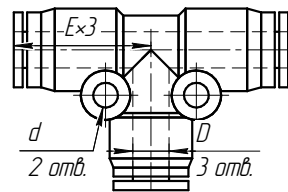

Фитинг угловой PUL

Модель	D, мм	E, мм
PUL 1000	10	26,3
PUL 1200	12	29,6
PUL 1400	14	
PUL 1600	16	33

Фитинг прямой PG

Модель	D1, мм	D2, мм
PG 0604	6	4
PG 0806	8	6
PG 1008	10	8
PG 1210	12	10

Фитинг Т-образный PUT

Модель	D, мм	d, мм	E, мм
PUT 0400	4	3,2	18,5
PUT 0600	6	3,2	19,3
PUT 0800	8	3,2	22,75
PUT 1000	10	4,2	27
PUT 1200	12	4,3	29,6
PUT 1400	14		
PUT 1600	16	5,1	33

Фитинг прямой PUC

Модель	D, мм	B, мм
PUC 04	4	33
PUC 06	6	35,2
PUC 08	8	39,1
PUC 10	10	45,2
PUC 12	12	49,2
PUC 14	14	
PUC 16	16	51

Кран HVU

Модель	D	L1	L2	L5	L6	Q	Масса, г
HVU 06-06	6	41	48,6	16,5	3,5	11	16
HVU 08-08	8	18	41	26,2	16,5	11	17
HVU 10-10	10	46	61	21,5	4	14	29
HVU 12-12	12	46	63	21,5	4	14	32